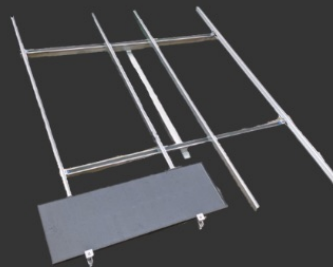

\$2,479 CAD

SOLAR FRAME

\$1,139 CAD

VANKOOL EVAPORATIVE COOLER

\$989 CAD